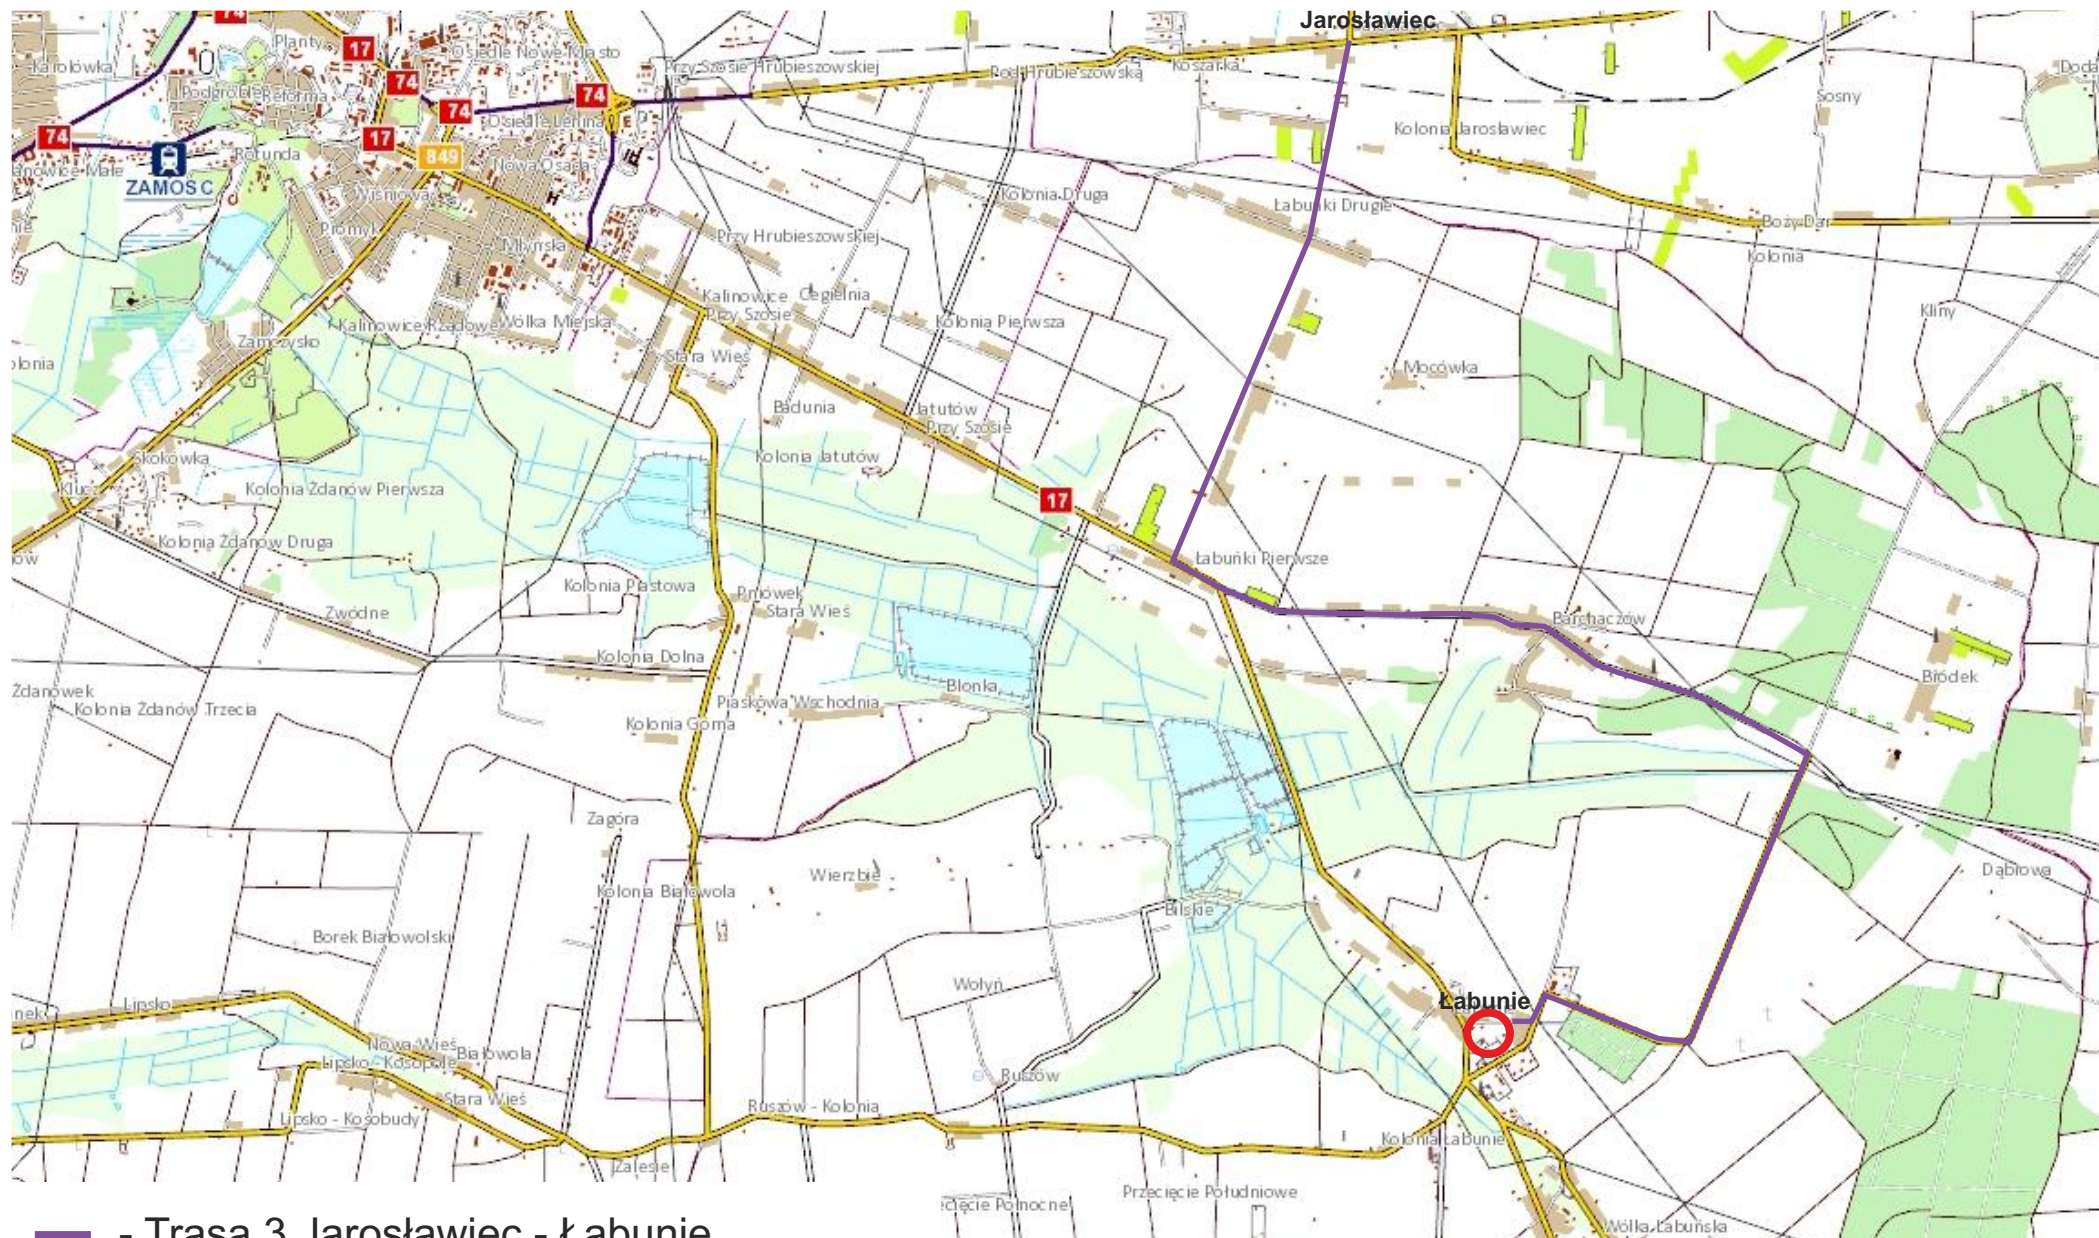

## II Rowerowy Rajd LZS dla Dzieci, Młodzieży i Dorosłych z terenu Miasta Zamość i Powiatu Zamojskiego

— - Trasa 3 Jarosławiec - Łabunie

○ - META - Orlik Łabunie

## II Rowerowy Rajd LZS dla Dzieci, Młodzieży i Dorosłych z terenu Miasta Zamość i Powiatu Zamojskiego