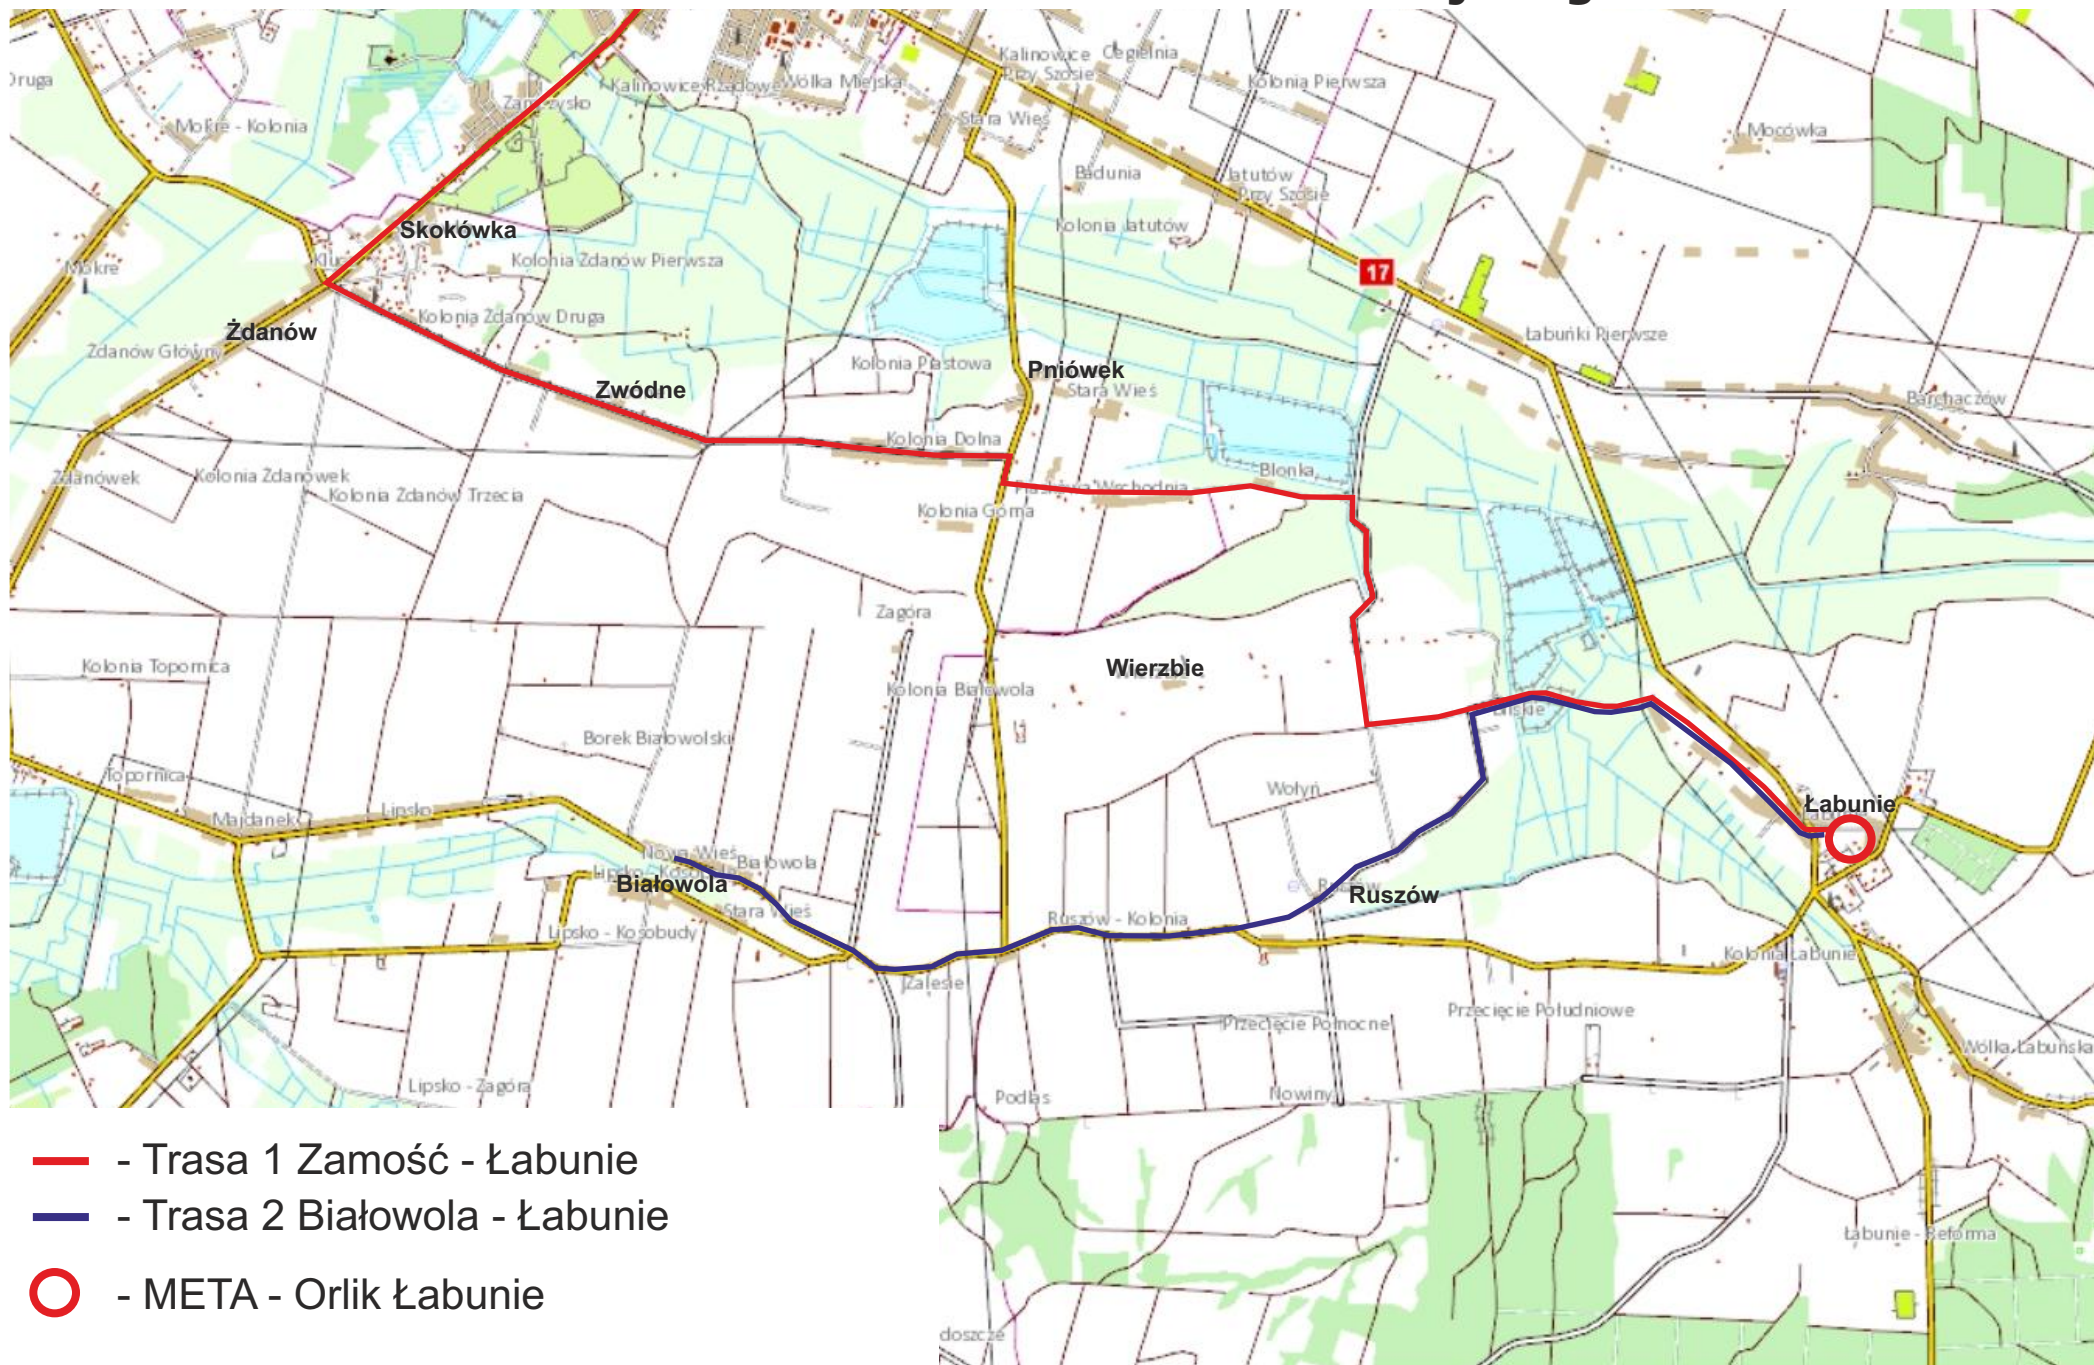

## II Rowerowy Rajd LZS dla Dzieci, Młodzieży i Dorosłych z terenu Miasta Zamość i Powiatu Zamojskiego

— - Trasa 3 Jarosławiec - Łabunie

○ - META - Orlik Łabunie

## II Rowerowy Rajd LZS dla Dzieci, Młodzieży i Dorosłych z terenu Miasta Zamość i Powiatu Zamojskiego