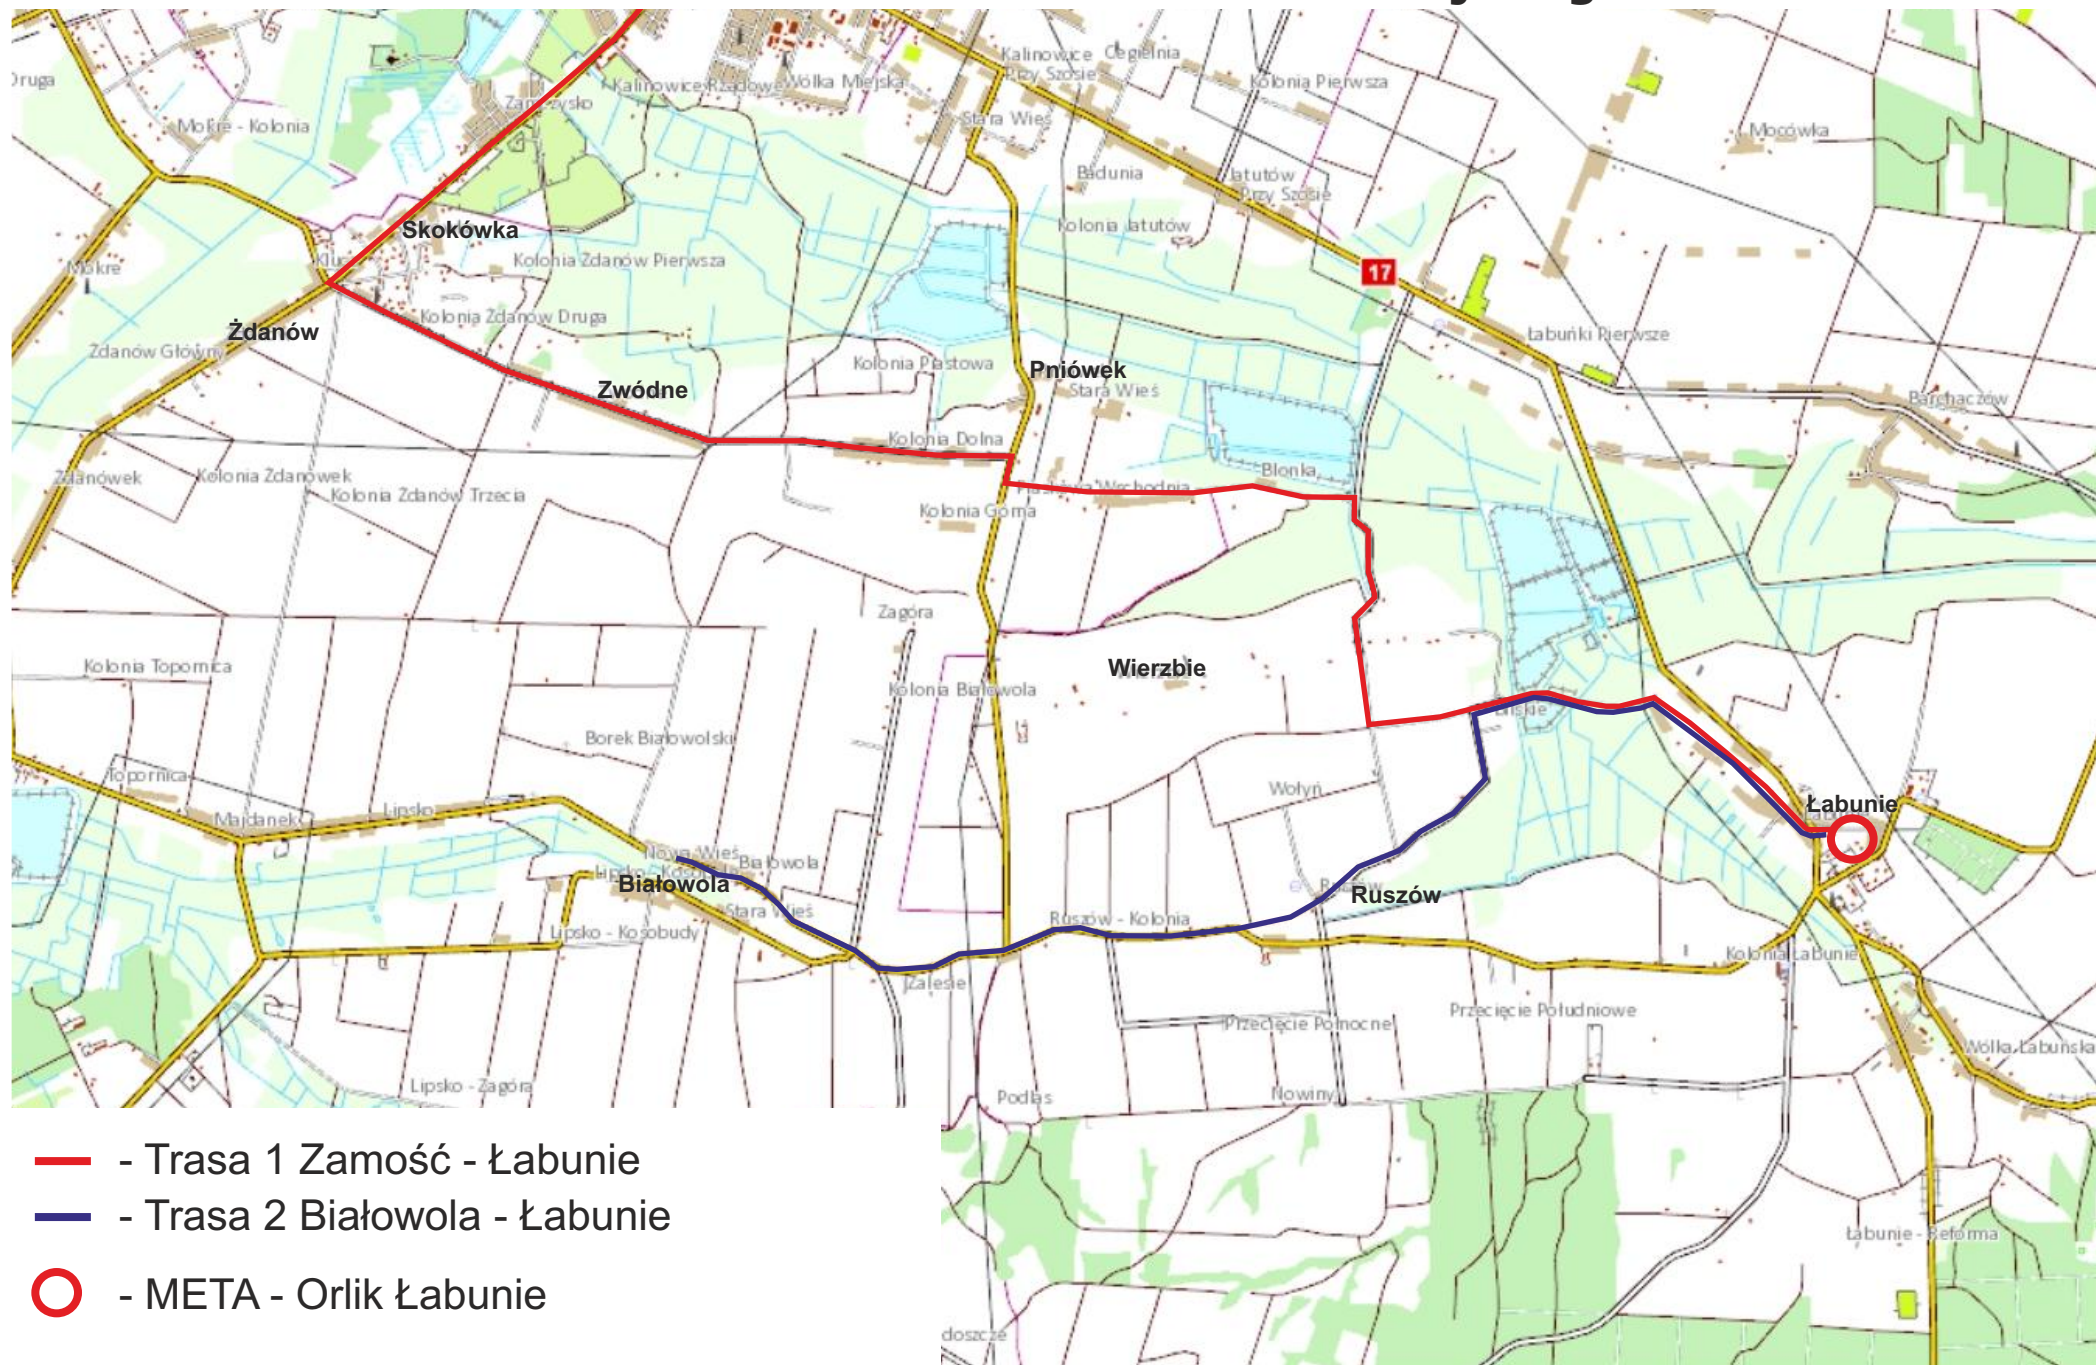

## II Rowerowy Rajd LZS dla Dzieci, Młodzieży i Dorosłych z terenu Miasta Zamość i Powiatu Zamojskiego

— - Trasa 3 Jarosławiec - Łabunie

○ - META - Orlik Łabunie

## II Rowerowy Rajd LZS dla Dzieci, Młodzieży i Dorosłych z terenu Miasta Zamość i Powiatu Zamojskiego